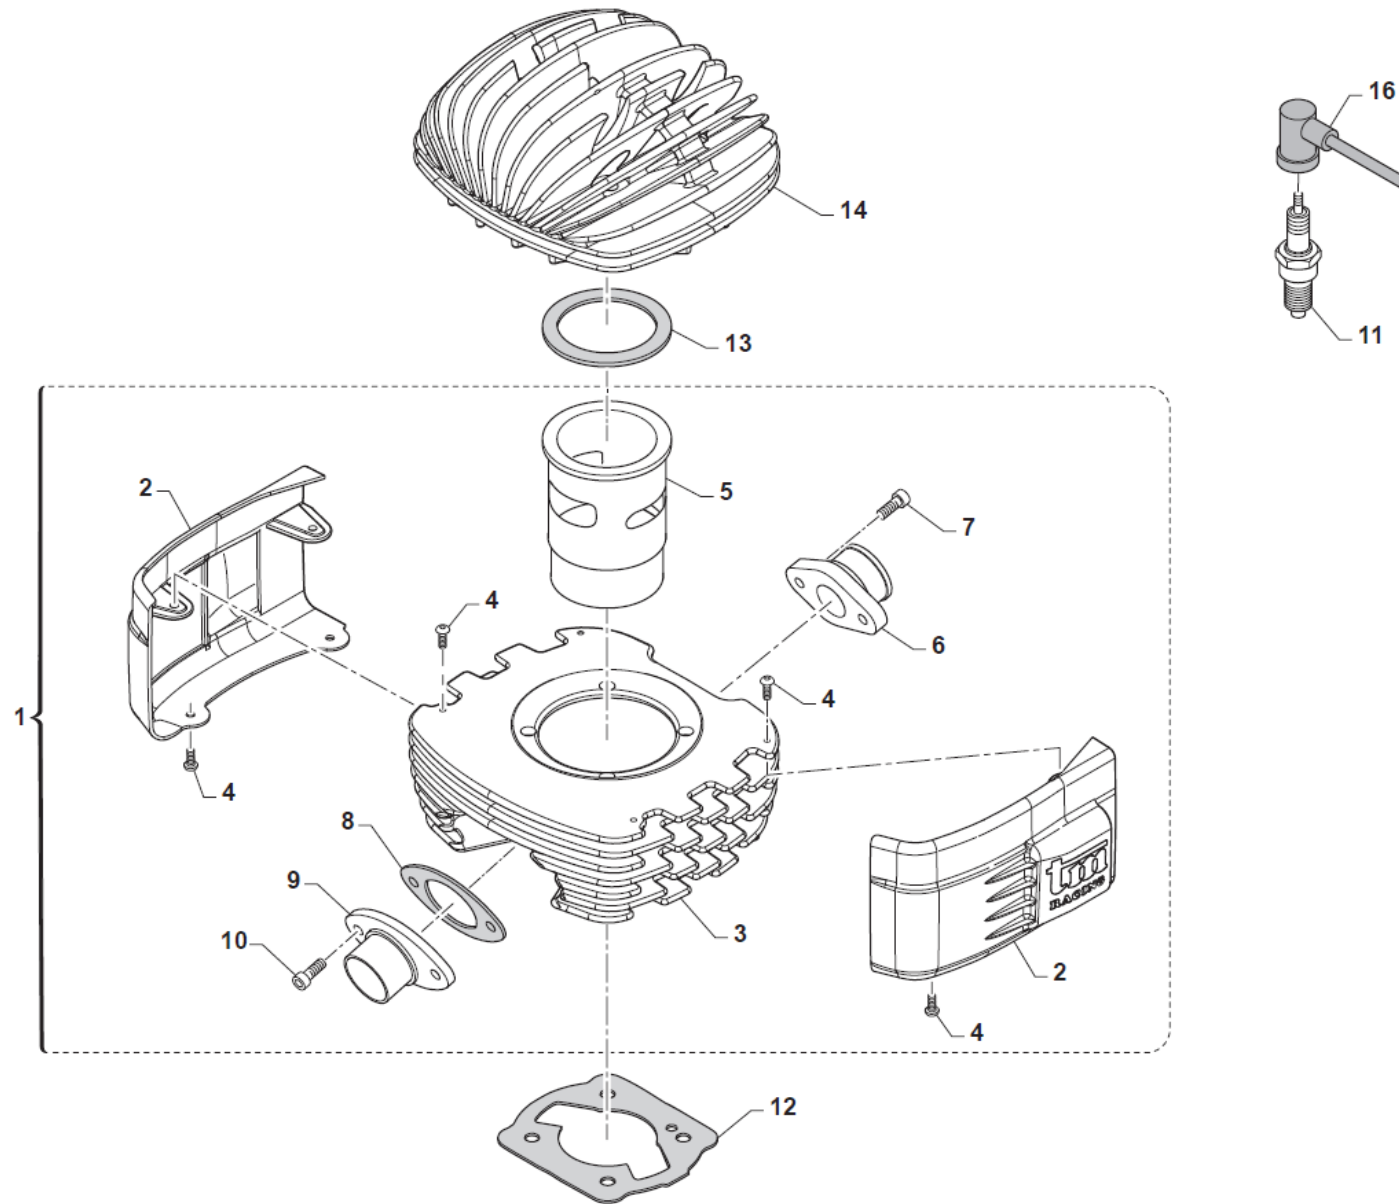

TM 60cc
TM 041-EM-51

CATALOGO RICAMBI – PARTS CATALOGUE

MINI2

www.tmracing.it

POS.	CODICE	Q.tà - Q.ty	MINI2	NOTE	DESCRIZIONE	DESCRIPTION
1	01573	1	MINI2		CILINDRO COMPLETO	CYLINDER ASSY
2	67293	1	MINI2		CONVOGLIATORI, COPPIA	AIR CONVEYORS, SET
3	-----	1	MINI2		NON DISPONIBILE COME RICAMBIO	NOT AVAILABLE AS SPARE PART
4	49556	8			VITE TCBE 4 X 10	BOLT
5	001005.2	1	MINI2		CANNA CILINDRO	LINER
6	13102	1			COLLETTORE ASPIRAZIONE	MANIFOLD, INTAKE
7	49484	2			VITE TCEI 6 x 20	BOLT
8	05056	1			GUARNIZIONE	GASKET
9	13101	1			COLLETTORE SCARICO	MANIFOLD, EXHAUST
10	49483	2			VITE TCEI 6 x 16	BOLT
11	15220	1			PIPETTA CANDELA	CAP, SPARK PLUG
12	05054.05	1			GUARN. B/CIL 60CC 0,05	GASKET 0,05
	05054.10	1			GUARN. B/CIL 60CC 0,10	GASKET 0,10
	05054.20	1			GUARN. B/CIL 60CC 0,20	GASKET 0,20
	05054.30	1			GUARN. B/CIL 60CC 0,30	GASKET 0,30
13	05055.03	1			GUARN. TESTA 60CC 0,03	GASKET 0,03
	05055.05	1			GUARN. TESTA 60CC 0,05	GASKET 0,05
	05055.10	1			GUARN. TESTA 60CC 0,10	GASKET 0,10
	05055.20	1			GUARN. TESTA 60CC 0,20	GASKET 0,20
14	02056	1			TESTA	HEAD
15	06012	1			CANDELA NGK BR 10 EG	SPARK PLUG