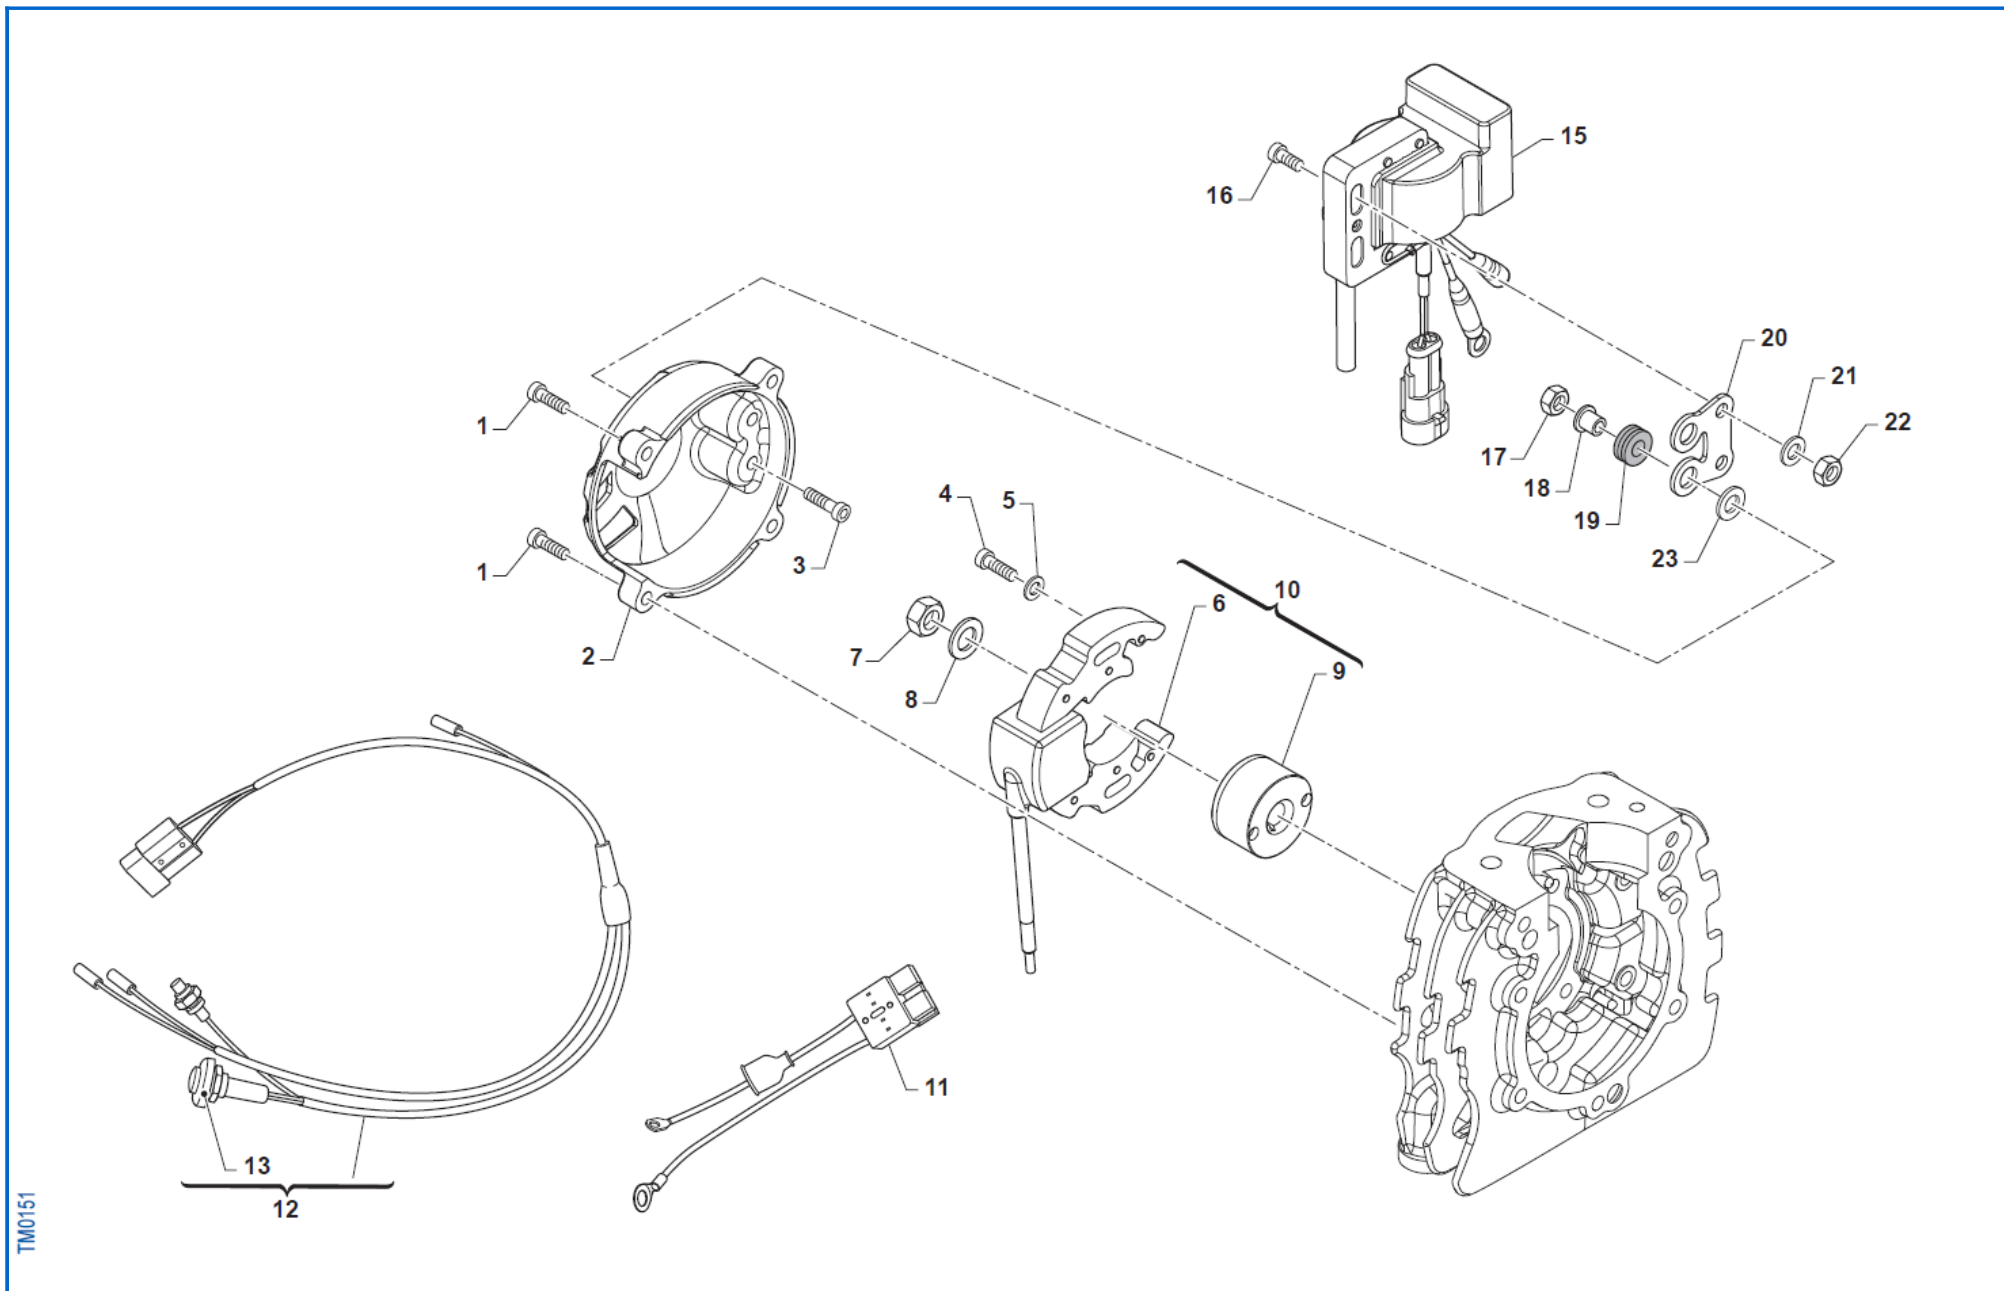

POS.	CODICE	Q.tà - Q.ty	MINI2	NOTE	DESCRIZIONE	DESCRIPTION
1	49476	4			VITE TCEI 5 X 20	BOLT
2	30042	1	MINI2		COPERCHIO ACCENSIONE	COVER, IGNITION
3	49477	2		SELETTA	VITE TCEI 5 X 25	BOLT
4	49476	3		PVL	VITE TCEI 5 X 20	BOLT
	49477	3		SELETTA	VITE TCEI 5 X 25	BOLT
5	48007	3			RONDELLA	WASHER
6	15261	1	MINI2	PVL	STATORE PVL	STATOR PVL
	15266	1	MINI2	SELETTA	STATORE SELETTA	STATOR SELETTA
7	49180	1	MINI2	M 10 X 1	DADO ACCENSIONE	NUT, IGNITION
8	49181	1	MINI2	15,9 X 10 X 3,5	RONDELLA	WASHER
9	15262	1	MINI2	PVL	ROTORE PVL	ROTOR PVL
	15267	1	MINI2	SELETTA	ROTORE SELETTA	ROTOR SELETTA
10	15260	1	MINI2	PVL	ACCENSIONE PVL	INGNITION PVL
	15265	1	MINI2	SELETTA	ACCENSIONE SELETTA	INGNITION SELETTA
11	68195	1			CAVO STARTER + MOTORINO	CABLE, STARTER
12	68194	1			CABLAGGIO PRINCIPALE	MAIN WIRING
13	68087	1			PULSANTE	BUTTON
15	15263	1	MINI2	PVL	BOBINA PVL	COIL PVL
	15268	1	MINI2	SELETTA	BOBINA SELETTA	COIL SELETTA
16	49482	2	MINI2		VITE TCEI 6 X 14	BOLT
17	49701	2	MINI2		DADO M 5 FLANGIATO	NUT
18	F26498	2	MINI2		BOCCOLA	BUSH
19	21045	2	MINI2		GOMMINO	RUBBER
20	26177	1	MINI2		PIASTRINO	PLATE
21	49603	2	MINI2		RONDELLA	WASHER
22	49637	2	MINI2		DADO M6 BASSO AUT.	NUT
23	49602	2	MINI2		RONDELLA	WASHER